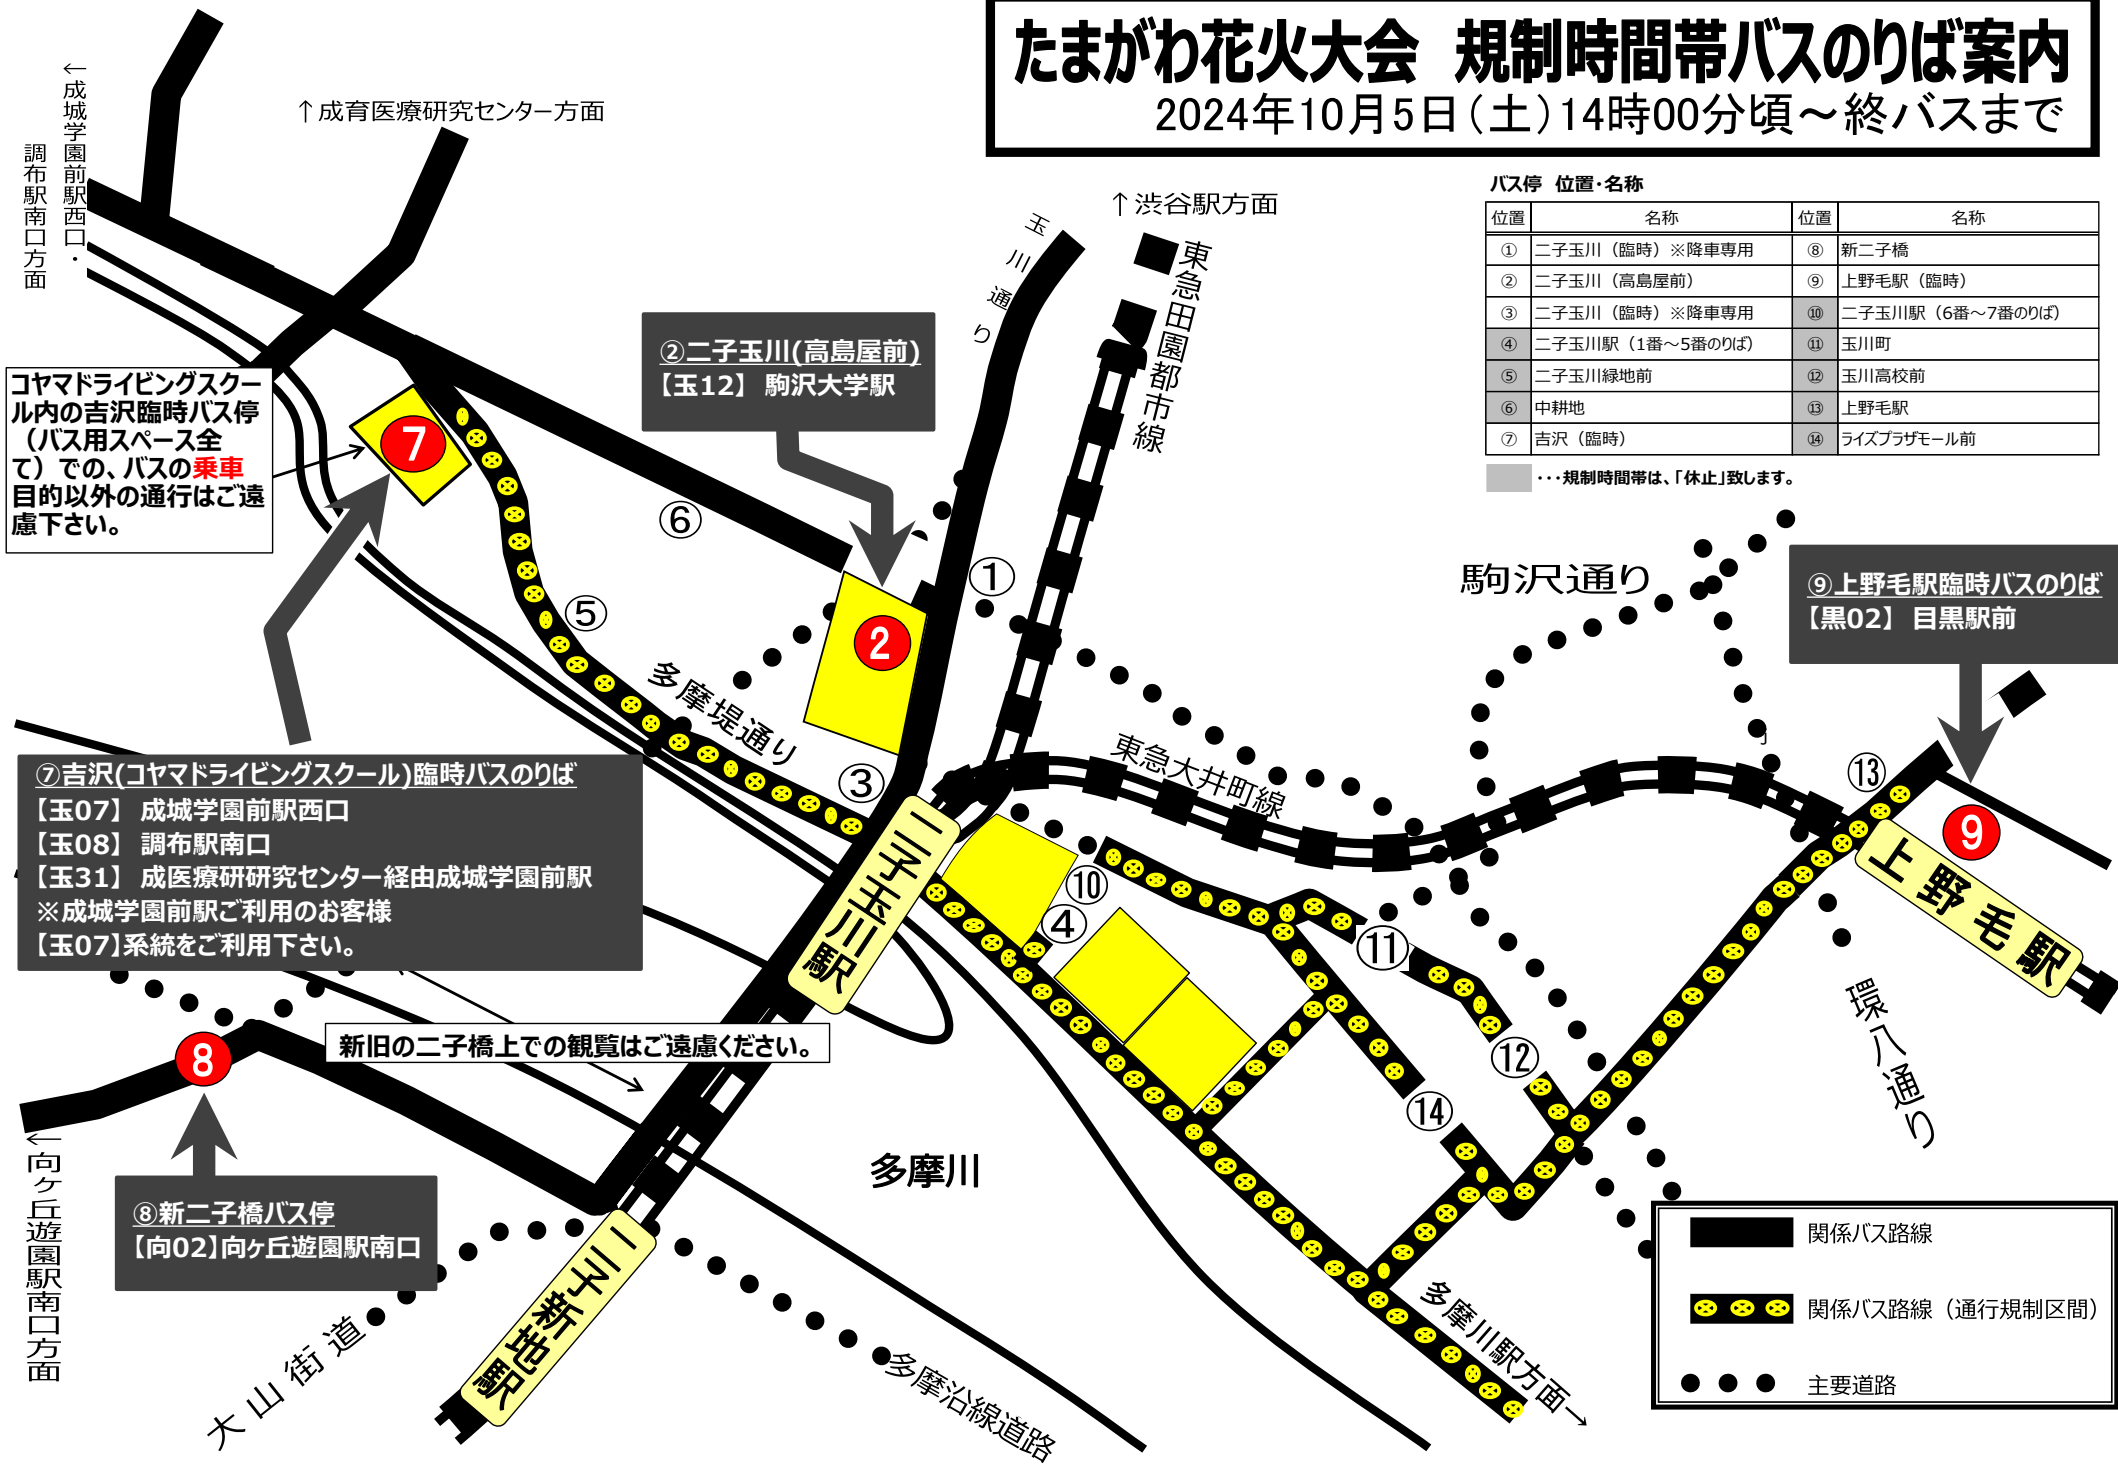

たまがわ花火大会 規制時間帯バスのりば案内

2024年10月5日(土)14時00分頃～終バスまで

バス停 位置・名称

位置	名称	位置	名称
①	二子玉川(臨時)※降車専用	⑧	新二子橋
②	二子玉川(高島屋前)	⑨	上野毛駅(臨時)
③	二子玉川(臨時)※降車専用	⑩	二子玉川駅(6番～7番のりば)
④	二子玉川駅(1番～5番のりば)	⑪	玉川町
⑤	二子玉川緑地前	⑫	玉川高校前
⑥	中耕地	⑬	上野毛駅
⑦	吉沢(臨時)	⑭	ライズプラザモール前

…規制時間帯は、「休止」致します。

コヤマドライビングスクール内の吉沢臨時バス停(バス用スペース全)での、バスの乗車目的以外の通行はご遠慮下さい。

⑦吉沢(コヤマドライビングスクール)臨時バスのりば
【玉07】 成城学園前駅西口
【玉08】 調布駅南口
【玉31】 成医療研研究センター経由成城学園前駅
※成城学園前駅ご利用のお客様
【玉07】系統をご利用下さい。

新旧の二子橋上での観覧はご遠慮ください。

⑨上野毛駅臨時バスのりば
【黒02】 目黒駅前

- 関係バス路線
- 関係バス路線 (通行規制区間)
- 主要道路