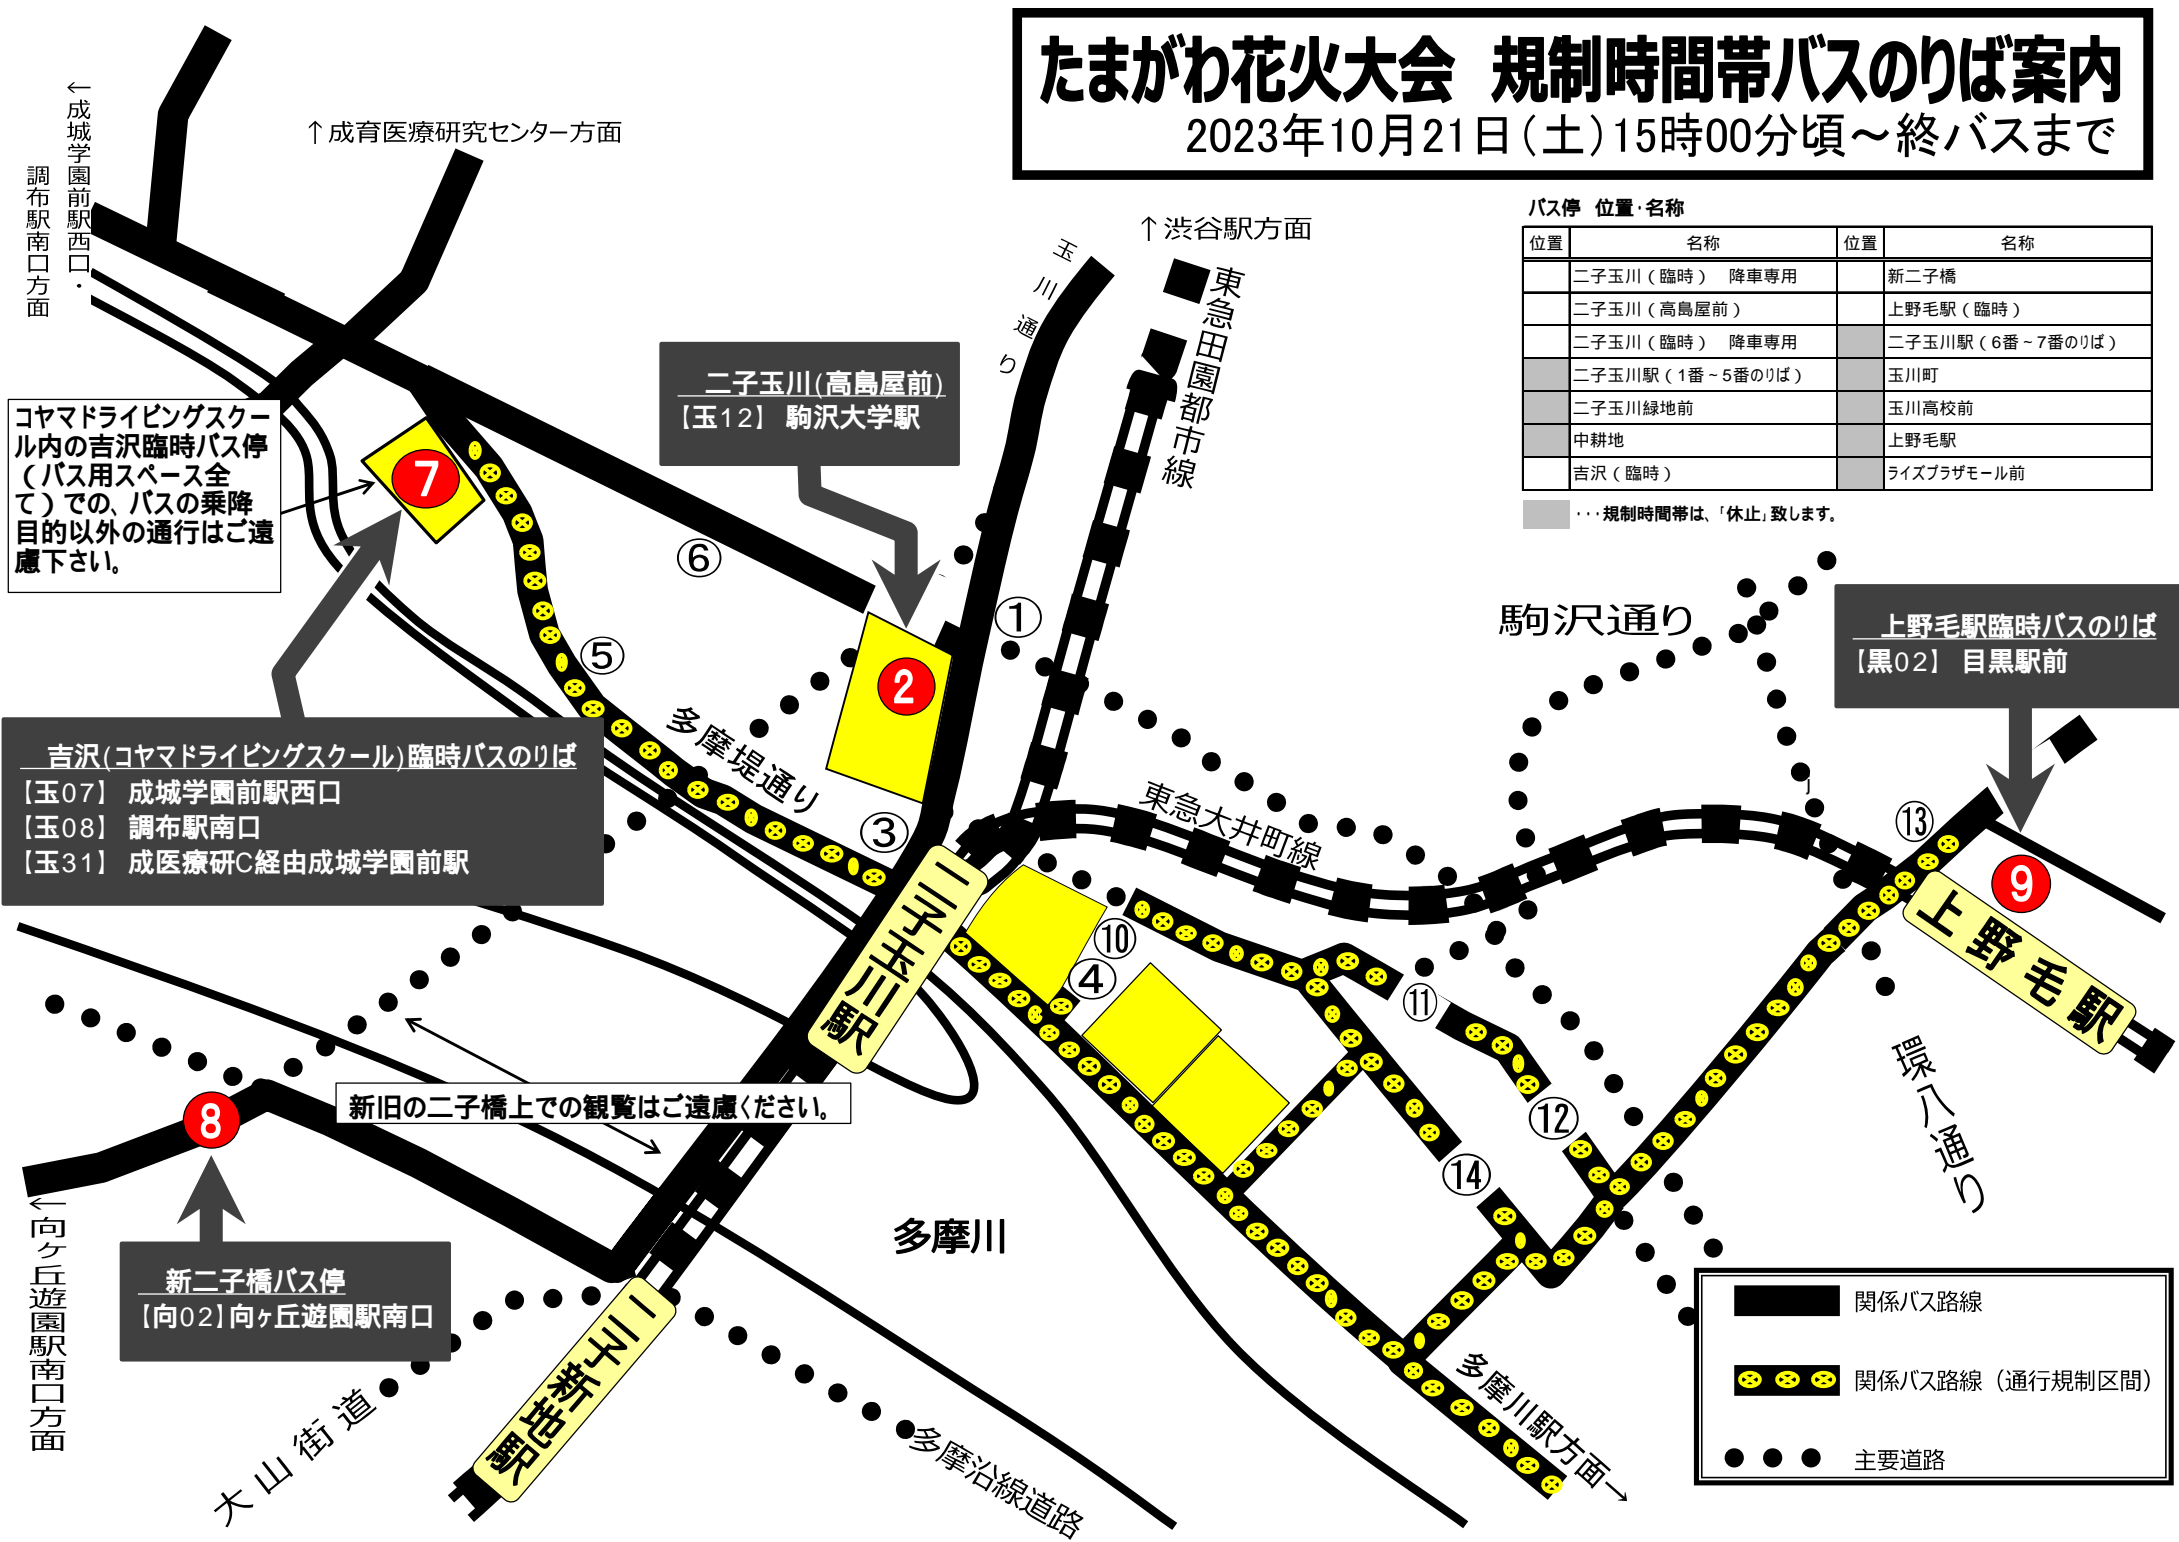

たまがわ花火大会 規制時間帯バスのりば案内

2023年10月21日(土)15時00分頃～終バスまで

バス停 位置・名称

位置	名称	位置	名称
二子玉川(臨時) 降車専用		新二子橋	
二子玉川(高島屋前)		上野毛駅(臨時)	
二子玉川(臨時) 降車専用		二子玉川駅(6番~7番のりば)	
二子玉川駅(1番~5番のりば)		玉川町	
二子玉川緑地前		玉川高校前	
中耕地		上野毛駅	
吉沢(臨時)		ライズプラザモール前	

…規制時間帯は、「休止」致します。

コヤマドライビングスクール内の吉沢臨時バス停(バス用スペース全て)での、バスの乗降目的以外の通行はご遠慮下さい。

吉沢(コヤマドライビングスクール)臨時バスのりば
【玉07】 成城学園前駅西口
【玉08】 調布駅南口
【玉31】 成医療研C経由成城学園前駅

新旧の二子橋上での観覧はご遠慮ください。

上野毛駅臨時バスのりば
【黒02】 目黒駅前

- 関係バス路線
- 関係バス路線(通行規制区間)
- 主要道路

← 成城学園前駅西口方面
調布駅南口方面

↑ 成育医療研究センター方面

↑ 渋谷駅方面

← 向ヶ丘遊園駅南口方面

大山街道

多摩川

多摩沿線道路

多摩川駅方面→

二子玉川(高島屋前)
【玉12】 駒沢大学駅

二子玉川駅

上野毛駅

東急田園都市線

東急大井町線

駒沢通り

環八通り

多摩堤通り

多摩川駅方面→